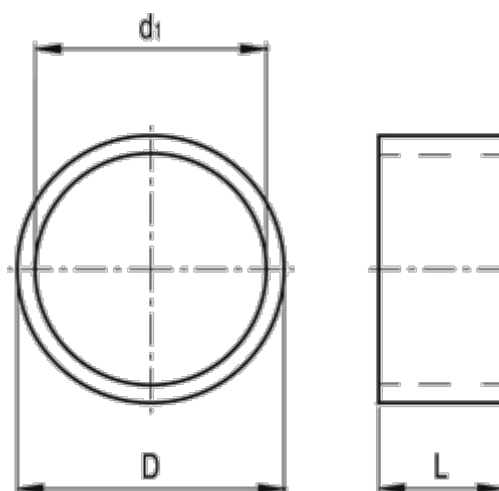

Varenummer: 200141012021
Beskrivelse: E+G
Afstandsøsning GN 609.5-10-12-2

Mål

$D - 0,1 = 12$

$d1 H12 = 10$

$L \pm 0,1 = 2$